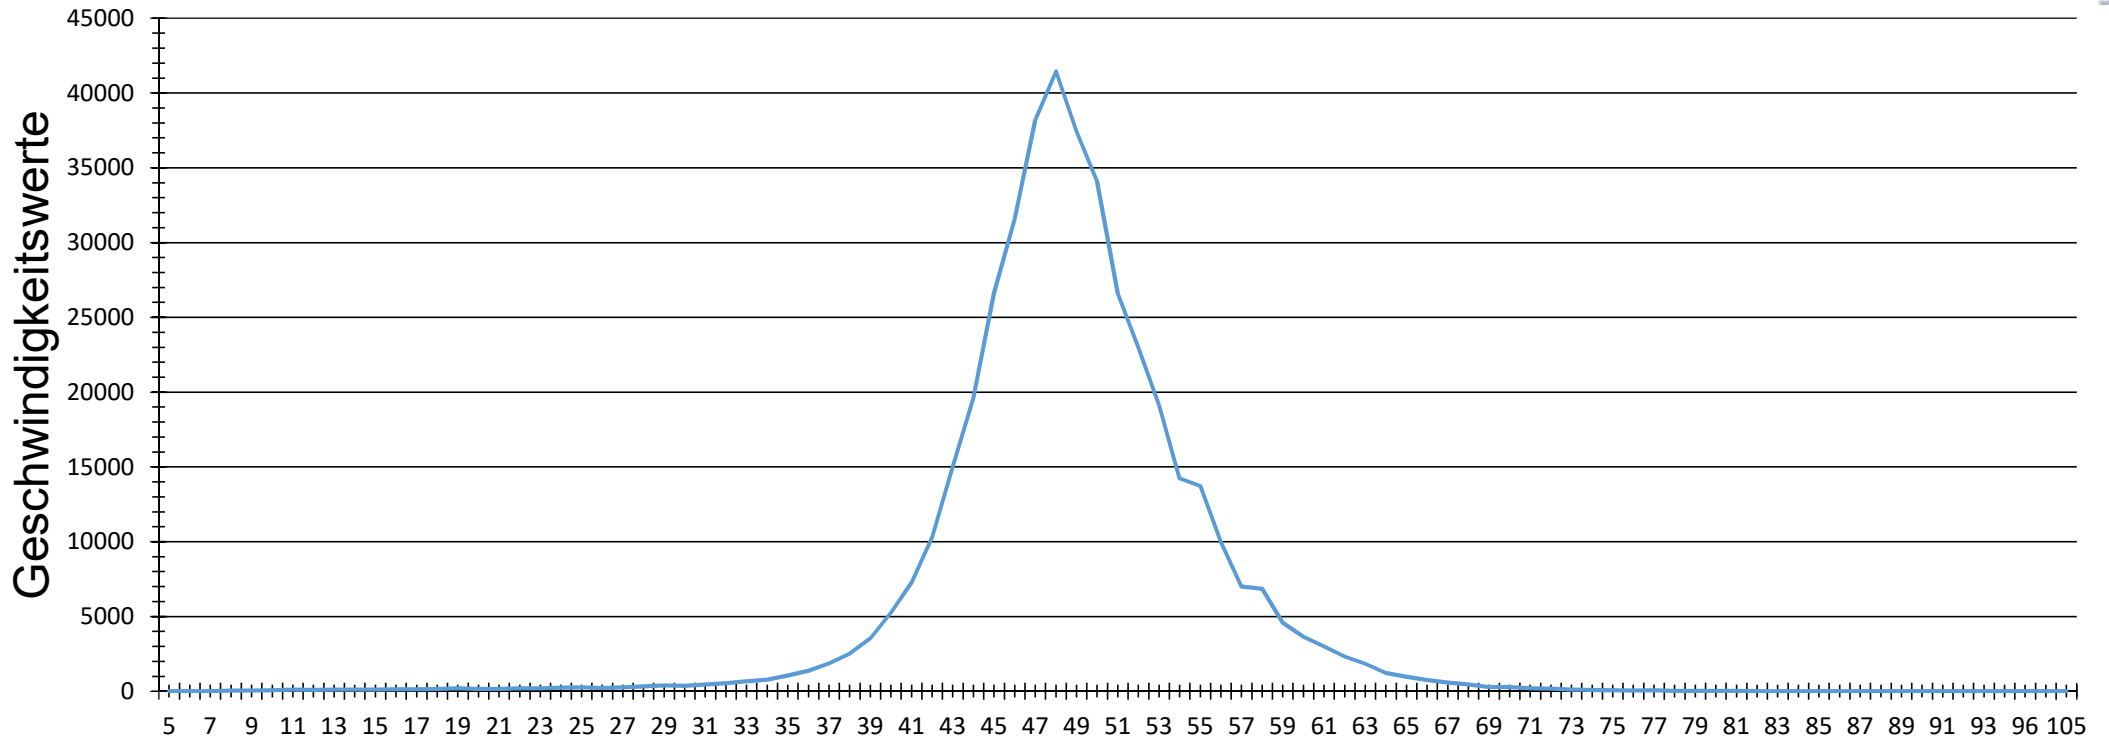

Verteilung Geschwindigkeit

Auswertzeit Sonntag, 23. Januar 2022,17:00 - Montag, 4. April 2022,14:00			
Tempolimit 50 km/h	Werte	Fahrzeuge	V85 [km/h]
	425006	86367	54
Fahrtrichtung Ankommend			
Bearbeiter: Matthias Albrecht			
Kommentar: Höhe Am Weinberg			
Messort: Nürnberger Straße			
Ankommende Fahrzeuge Richtung:		KV Schüller	
Abfahrende Fahrzeuge Richtung:			